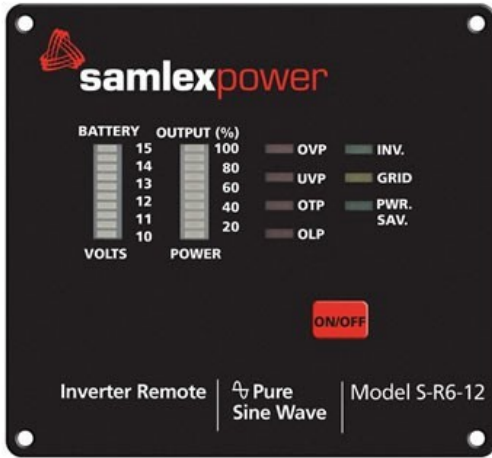

## Remote Control for Samlex SA Series

Price: CAD \$99.99

SKU: SXS612

Product Categories: [Installation](#) : [Cables](#), [Inverters](#), [Shop](#), [Switches & Disconnects](#), [Wiring & BOS](#)

Product Tags: [canada](#), [inverter](#), [remote](#), [Remote Control](#), [S-R6-12](#), [S-R6-24](#), [SA](#), [samlex](#), [Series](#)

### Product Summary

Samlex S-R6-12 & S-R6-24 Optional remote control for use with SA Series inverters.